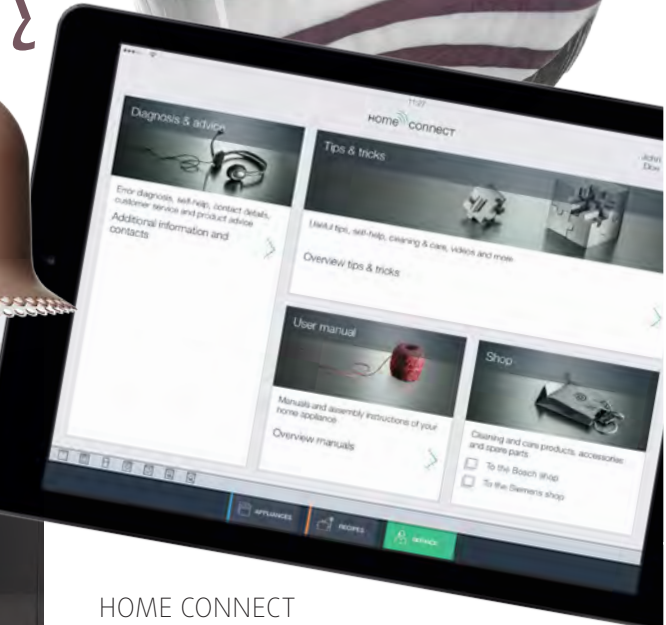

M5
Różowe złoto czy klasyczna czerń? To kolory najnowszych kompaktowych ekspresów Miele. Przygotowują wyśmienitą kawę dopasowaną do indywidualnych preferencji.
Cena: 4.799 zł
► miele.pl

HOME CONNECT
Jedna z najgłośniejszych premier jesieni 2017: wirtualna platforma i sprzęt AGD Home Connect Siemens. Za pomocą smartfona można zarządzać domem z dowolnego miejsca na ziemi.
► siemens-home.pl