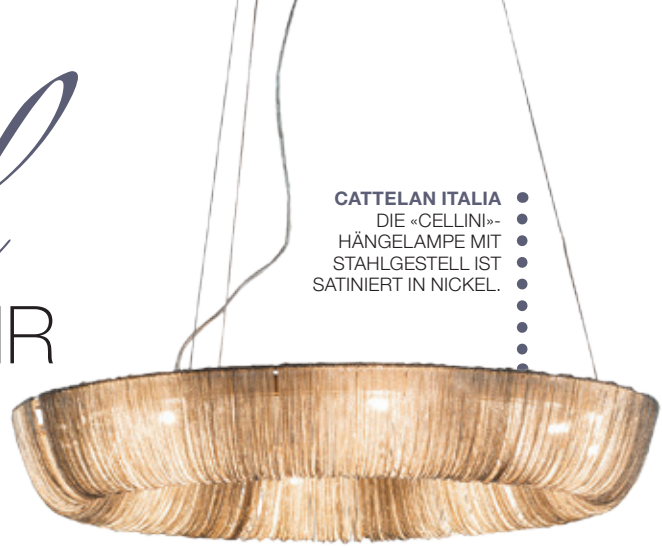

Manchmal IST MEHR MEHR

CATTELAN ITALIA
DIE «CELLINI»-
HÄNGELAMPE MIT
STAHLGESTELL IST
SATINIERT IN NICKEL.

BY PRESTIGENEWS.COM

**Funktionalität ist nur eine Entschuldigung für
verlorenen Glanz. Ästhetik der Ästhetik wegen bedeutet
gelegentlich eine Absage an Verzicht. Der Glanz
von Gold, Silber und wertvollen Materialien
kann so manchen Raum aufwerten.**

HAUTE DECO
DIE HAUTE COUTURE
DER TÜRKKNÖPFE

RED EDITION
DER SPIEGEL
«ELLIPSE» BESITZT
EIN SINNLICHES
DESIGN UND
SCHLICHTE LINIEN.

BALDI DESIGN
DAS HÄNDCHEN FÜR
MASSGESCHNEIDERTES
UND EINZIGARTIGES
DESIGN

BOCA DO LOBO
DER KUSCHELIG
WEICHE STUHL
VERFÜHRT ZUM SITZEN
UND VERWEILEN.

BITANGRA
AMBER SIDE TABLE:
DER BEISTELLTISCH
KANN IN GRÖSSE UND
MATERIAL ANGEPASST
WERDEN UND KOMMT
IN EINER BREITEN
PALETTE VON FARBEN.

FINK
VASE AUS
HOCHWERTIGEM
PORZELLAN MIT
LUXURIÖSER
AUSSTRAHLUNG