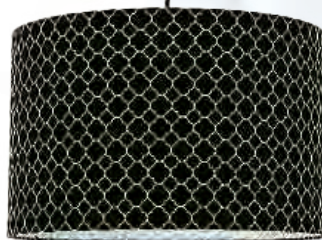

Fotos: Hersteller & Versandhandel

▲ **Exotisch:** Echte Stauraumwunder sind diese Bambuskörbe mit dem abgesetzten, naturfarbenen Rand.
37, 41 und 46 cm hoch
Nordal über Car Möbel: 3er-Set ca. 100 Euro

▲ **Gestreift:** Die Kombination vom Längs- und Querstreifen macht die Kissenhülle „T-Crossing“ zum Blickfang.
40x40 cm, mit Reißverschluss

Tom Tailor: ca. 18 Euro

◀ **Kuschelig:** Decken und Kissen unterstreichen die Optik – mal mit Mustern, mal mit Fransen. Aus Schurwolle wärmen sie herrlich
Eagle Products:
ab ca. 160 Euro

◀ **Alphabetisch:** Rund um das Melamin-Geschirr der „Design Letters“-Serie reihen sich die Buchstaben von A bis Z
TakoTomo: je ca. 10 Euro

▶ **Erleuchtend:**
Ein besonderes Licht zaubert die Hängelampe mit dem gemusterten Baumwoll-Schirm. Für E27-Leuchtmittel. Ø 40 cm
Car Möbel: ca. 60 Euro

▲ **Traumhaft:** Bei der Bettwäsche „Stewart“ zeigt sich eine Seite mit Paisleymuster, die andere grau
Loberon: Set ca. 80 Euro